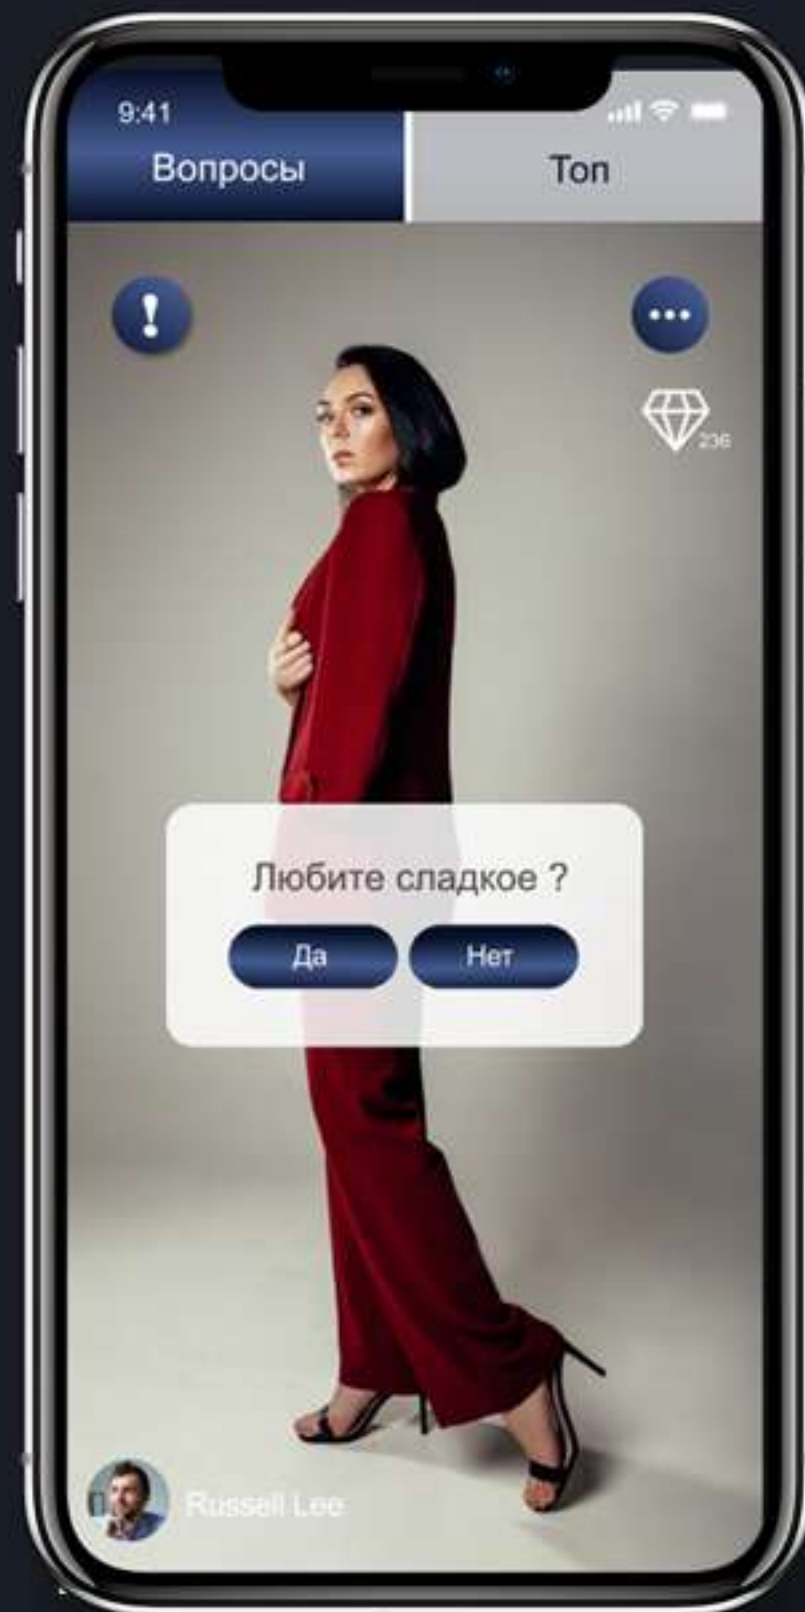

CHOOSE

Спроси миллионы за минуту

SFERA

Виды опроса

Choose — это приложение, позволяющее мгновенно получить мнение на интересующий вопрос одним из следующих способов:

Ответ на вопрос
в формате ДА/НЕТ

Выбор из двух
вариантов

Оценка
фотографии

Мгновенный результат. Подробный отчет

Вы получаете результат в процентном соотношении в течение 1 минуты.

После окончания опроса можете посмотреть количество лайков и дизлайков и почитать комментарии, если они есть.