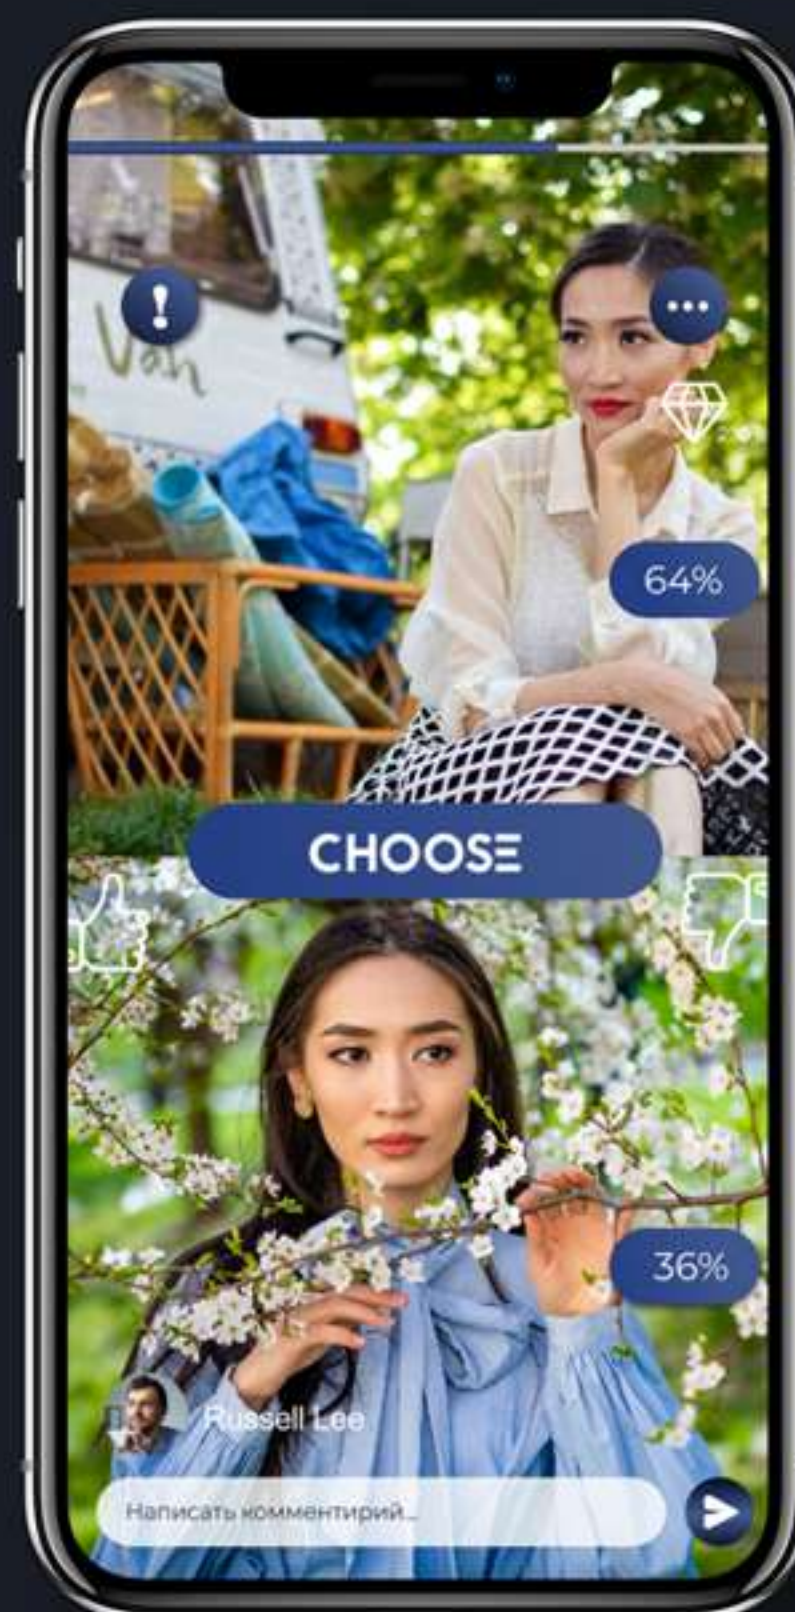

CHOOSE

Спроси миллионы за минуту

SFERA

Виды опроса

Choose — это приложение, позволяющее мгновенно получить мнение на интересующий вопрос одним из следующих способов:

Ответ на вопрос
в формате ДА/НЕТ

Выбор из двух
вариантов

Оценка
фотографии

Мгновенный результат. Подробный отчет

Вы получаете результат в процентном соотношении в течение 1 минуты.

После окончания опроса можете посмотреть количество лайков и дизлайков и почитать комментарии, если они есть.

Массовые социальные опросы

Приложение Choose с легкостью заменит привычные формы соцопросов, а расширенные настройки позволят масштабировать и подбирать целевую аудиторию согласно Вашим потребностям.

С нашим удобным и понятным интерфейсом Вы настроите все за несколько кликов.