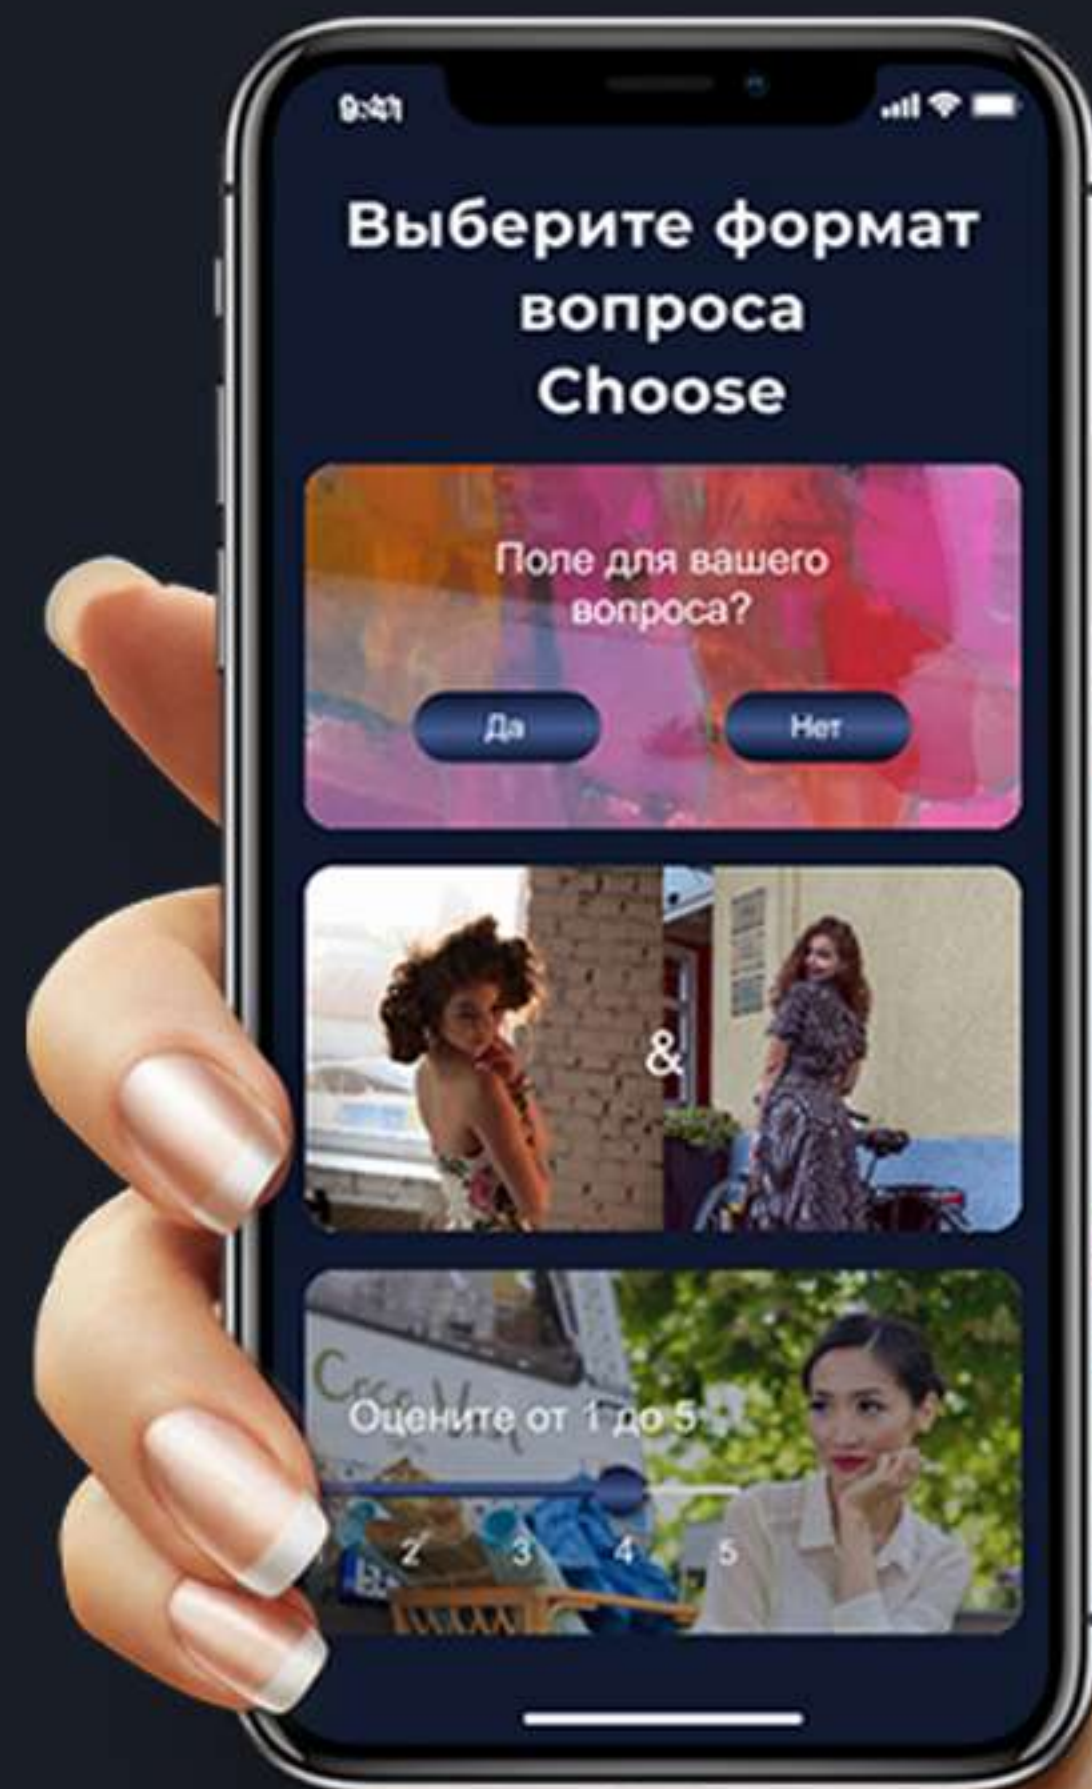

Умный дизайн

Цветовая гамма интерфейса меняется в зависимости от пола пользователя.

CHOOSE

Приложение, которое решает
потребность получения
объективного мнения
и принятия решения.